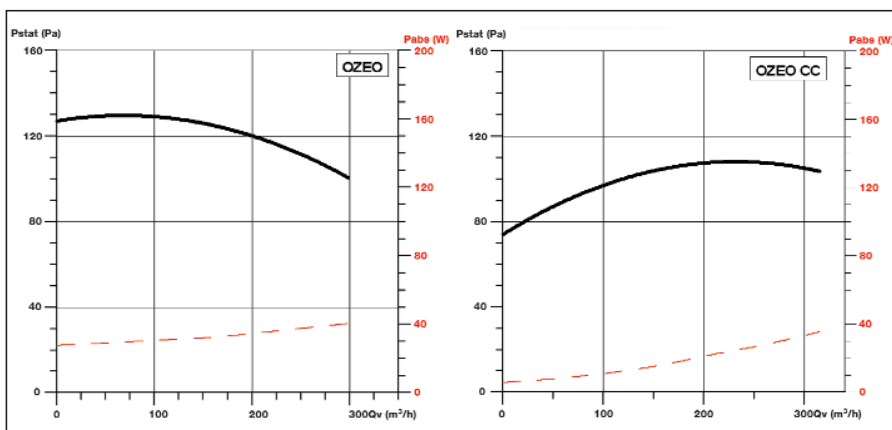

#### Caractéristiques moteurs

- 1 vitesse avec protection thermique
- 230 V - 50 Hz - 1 A
- Consommation moyenne :
  - OZEO : 26 W-Th-C
  - OZEO-CC : 6,7 W-Th-C (selon configuration)

Montage des gaines ultra rapide Système easyfix

Piquages à plat

Piquages à 90° Piquages Bi-directionnel - Système Twist

#### Courbes caractéristiques