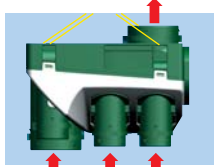

Montage suspendu en comble